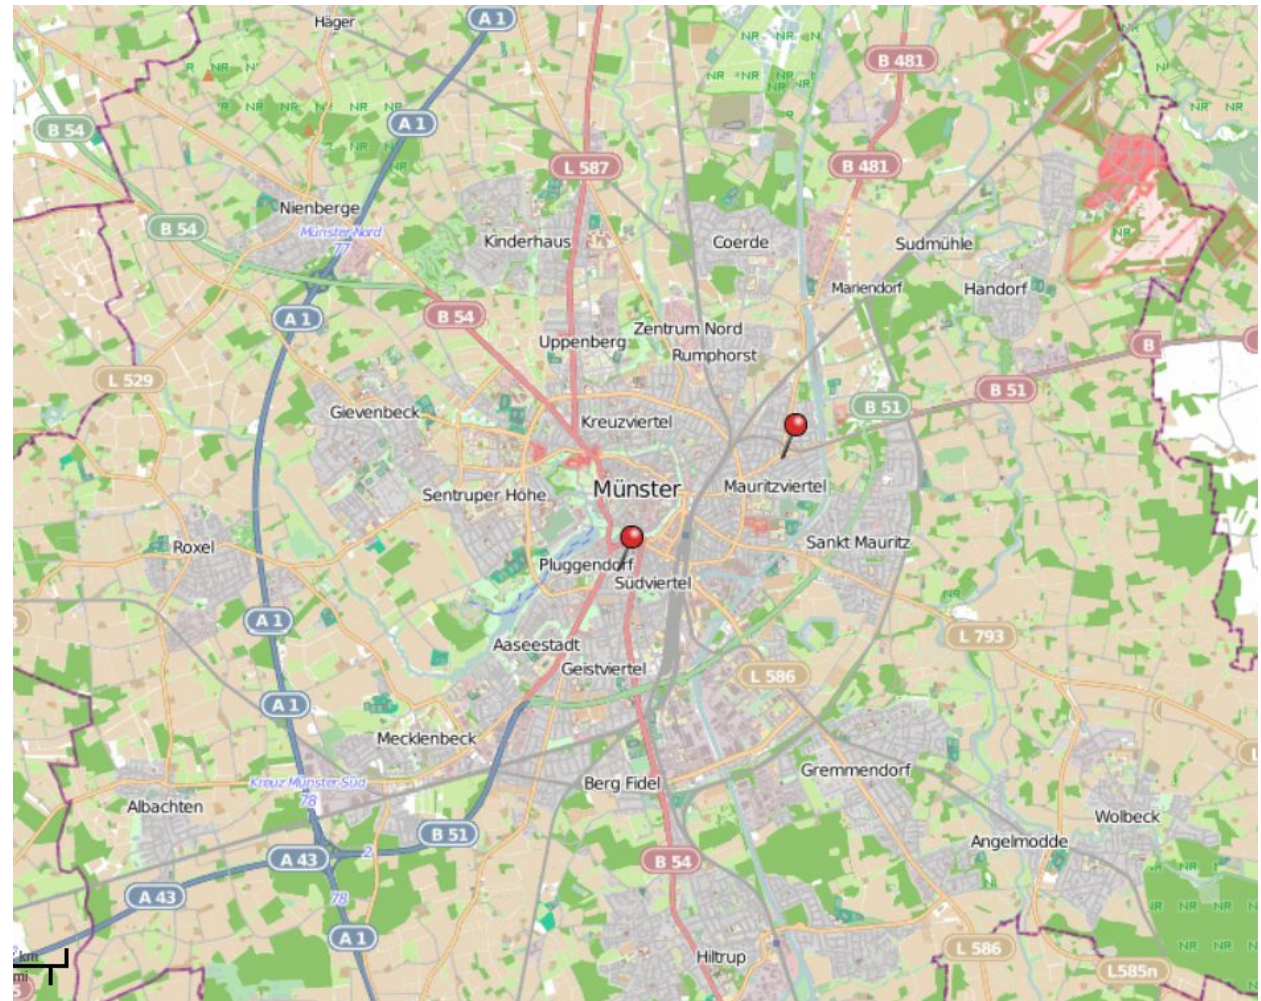

Wohnungseinbruchradar Münster

Versuchte und vollendete Wohnungseinbrüche

01.05. – 08.05.2019

POLIZEI
Nordrhein-Westfalen
Münster

bürgerorientiert □ professionell □ rechtsstaatlich

 Vollendet

 Versuch

Der Kartenausschnitt zeigt ausschließlich die Bereich des Stadtgebietes Münster, in denen Einbruchsdelikte im obigen Zeitraum registriert sind.

Daten von [OpenStreetMap](#)
- Veröffentlicht unter [ODbL](#)