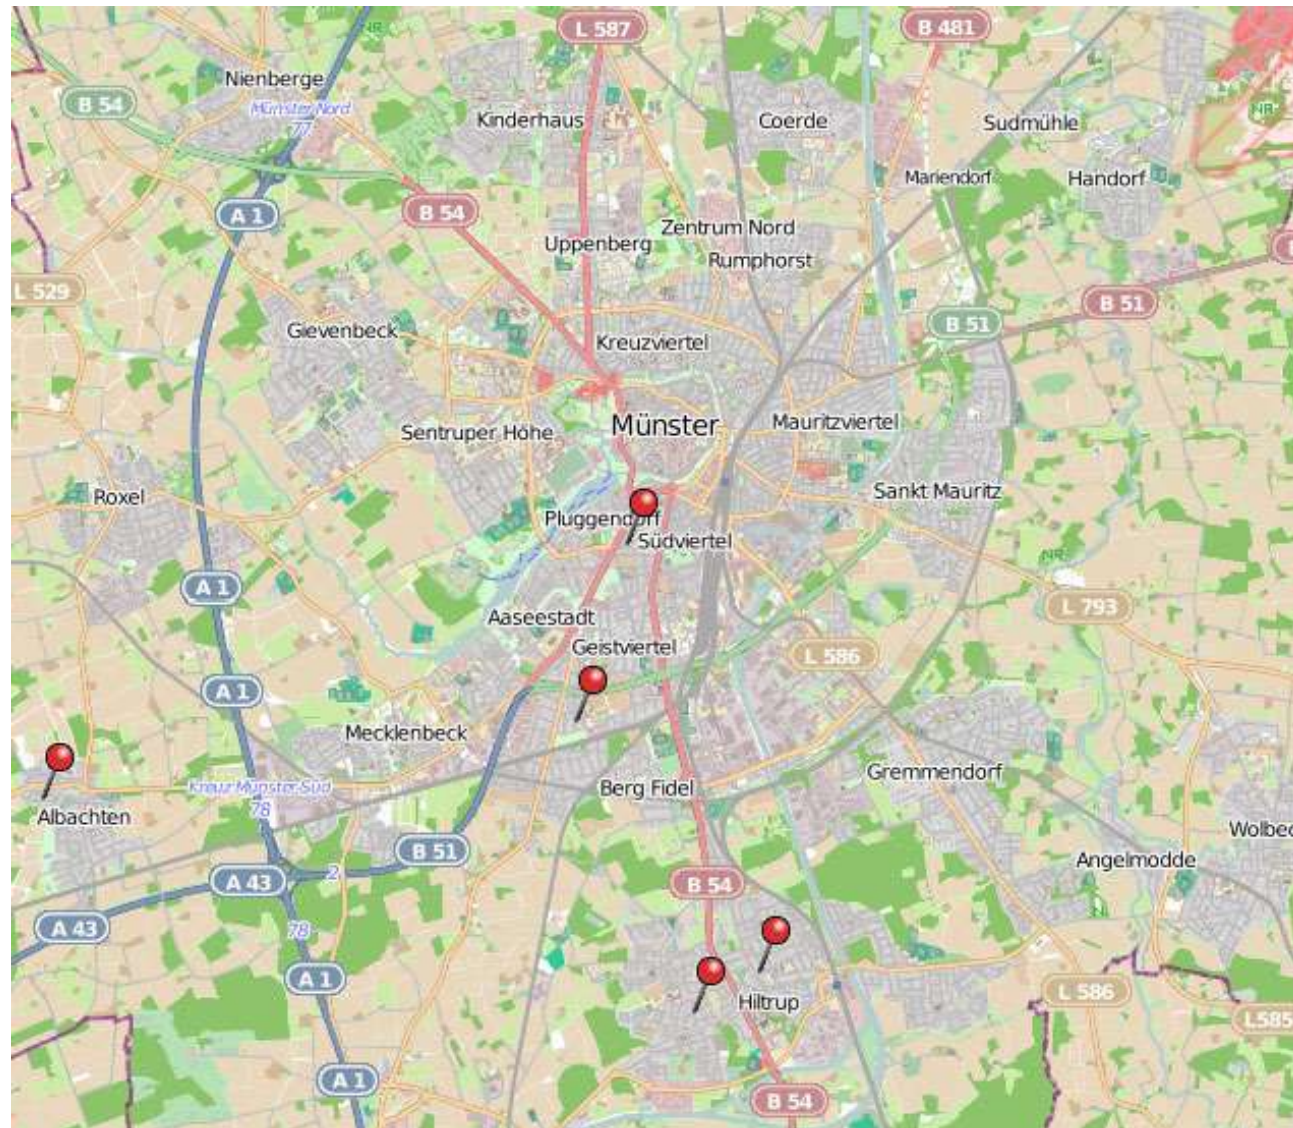

Wohnungseinbruchradar Münster

Versuchte und vollendete Wohnungseinbrüche

13.03. – 19.03.2020

bürgerorientiert ▫ professionell ▫ rechtsstaatlich

Der Kartenausschnitt zeigt ausschließlich die Bereich des Stadtgebietes Münster, in denen Einbruchsdelikte im obigen Zeitraum registriert sind.

Daten von [OpenStreetMap](#)
- Veröffentlicht unter [ODbL](#)