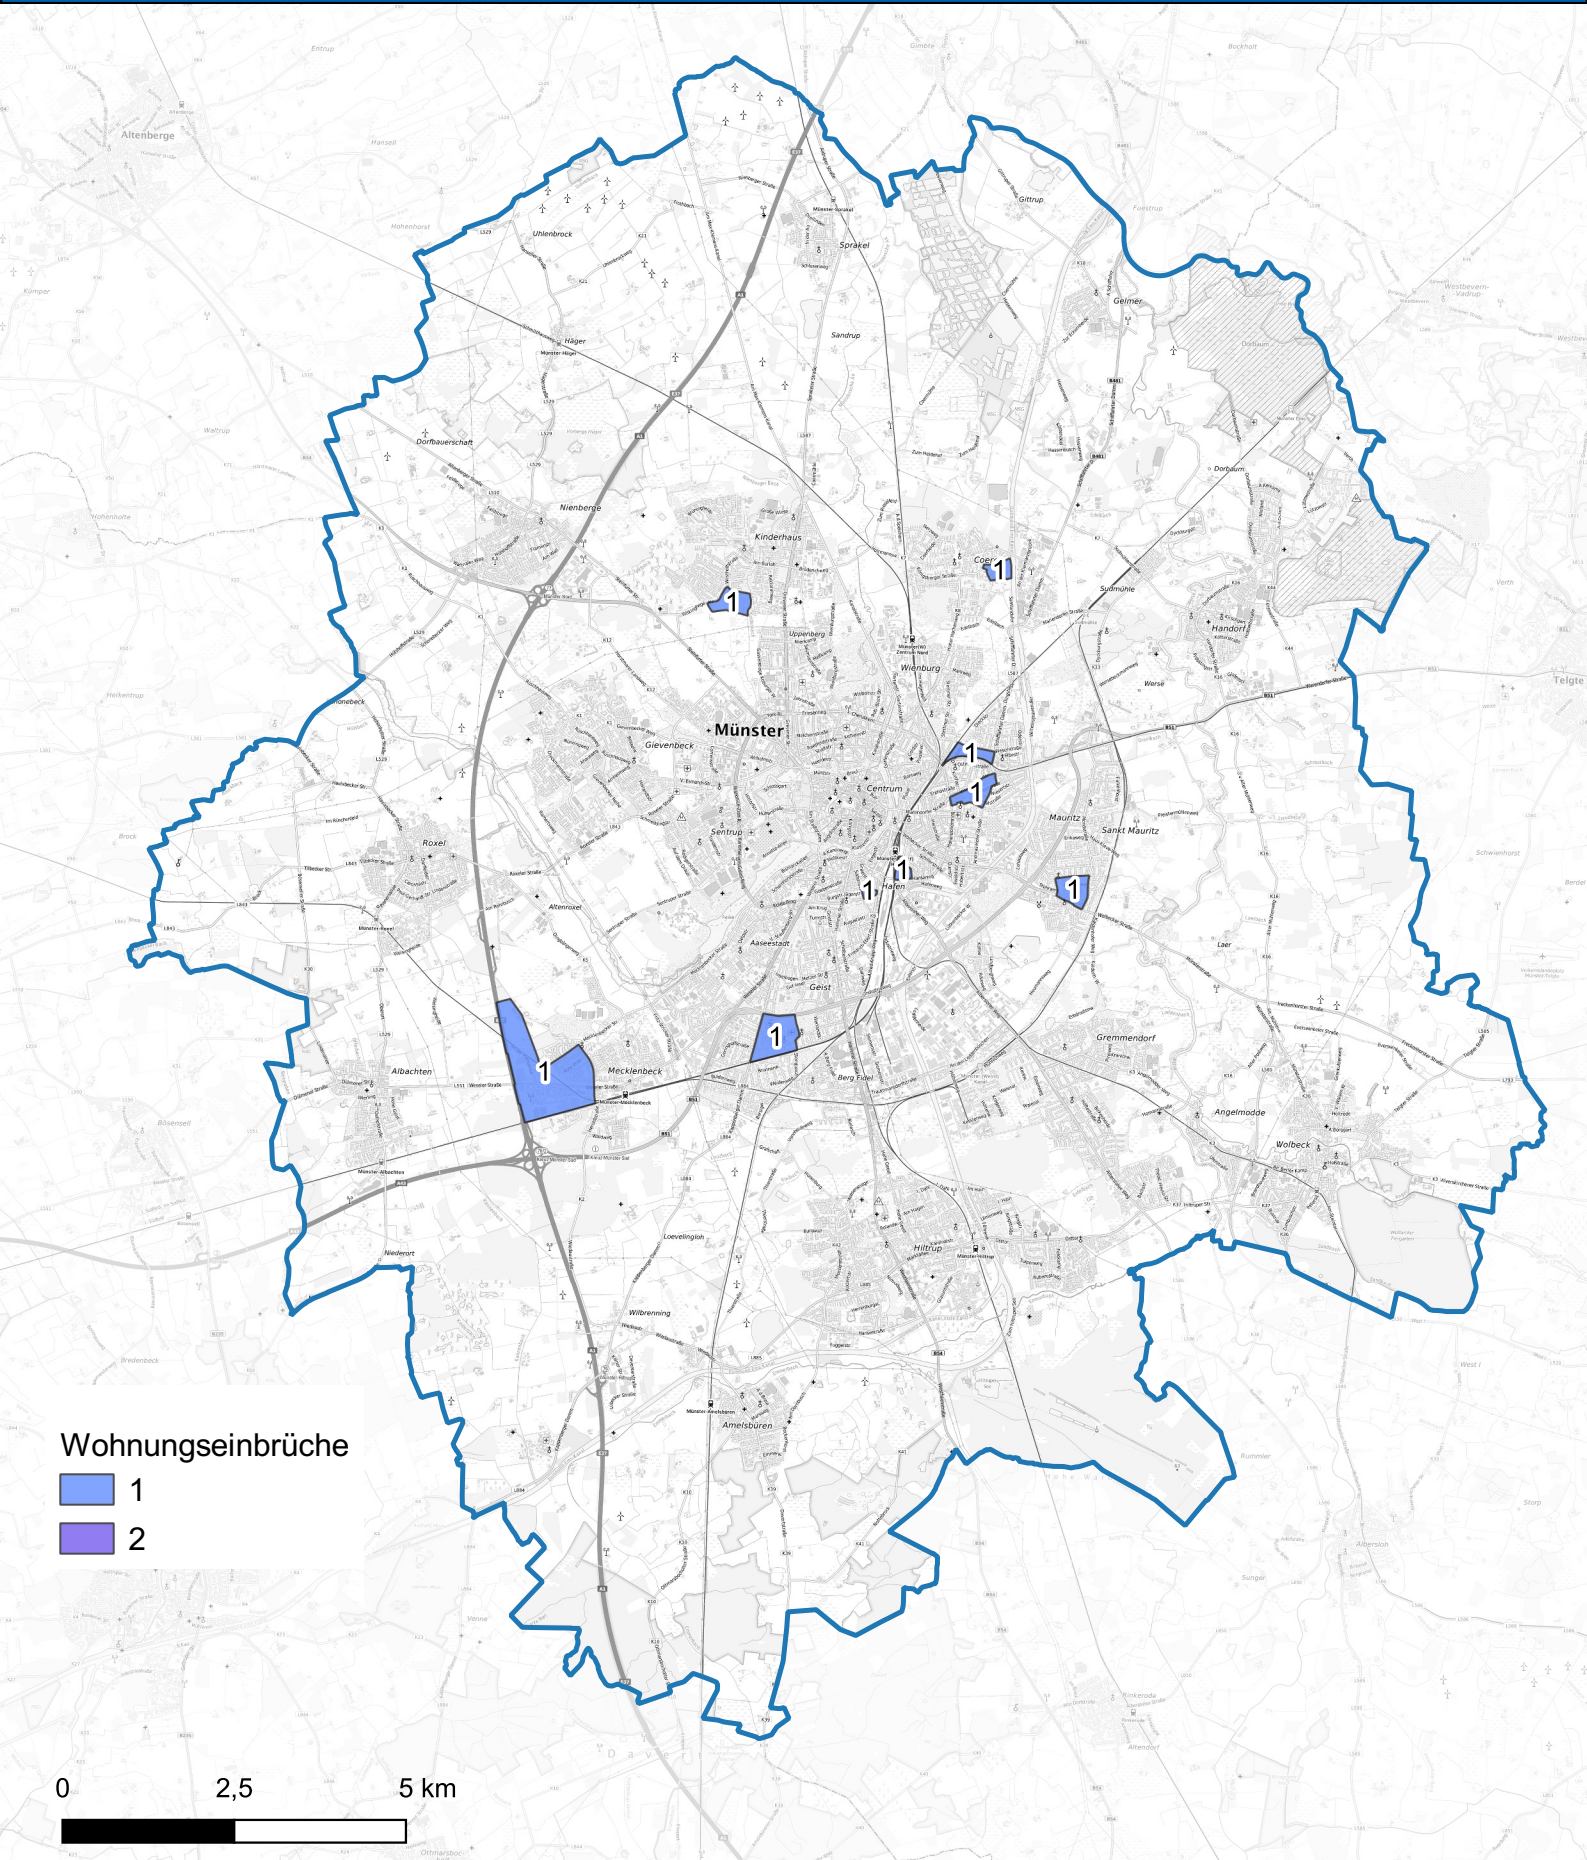

# Wohnungseinbruchsradar für das Stadtgebiet Münster vom 03.01.2025 bis 09.01.2025

Hintergrundkarte: © Bundesamt für Kartographie und Geodäsie (2024)

Informationen zu Präventionshinweisen und Beratungsstellen der Polizei NRW finden Sie hier ["https://polizei.nrw/artikel/riegel-vor-sicher-ist-sicherer"](https://polizei.nrw/artikel/riegel-vor-sicher-ist-sicherer)

**POLIZEI**  
Nordrhein-Westfalen  
Münster