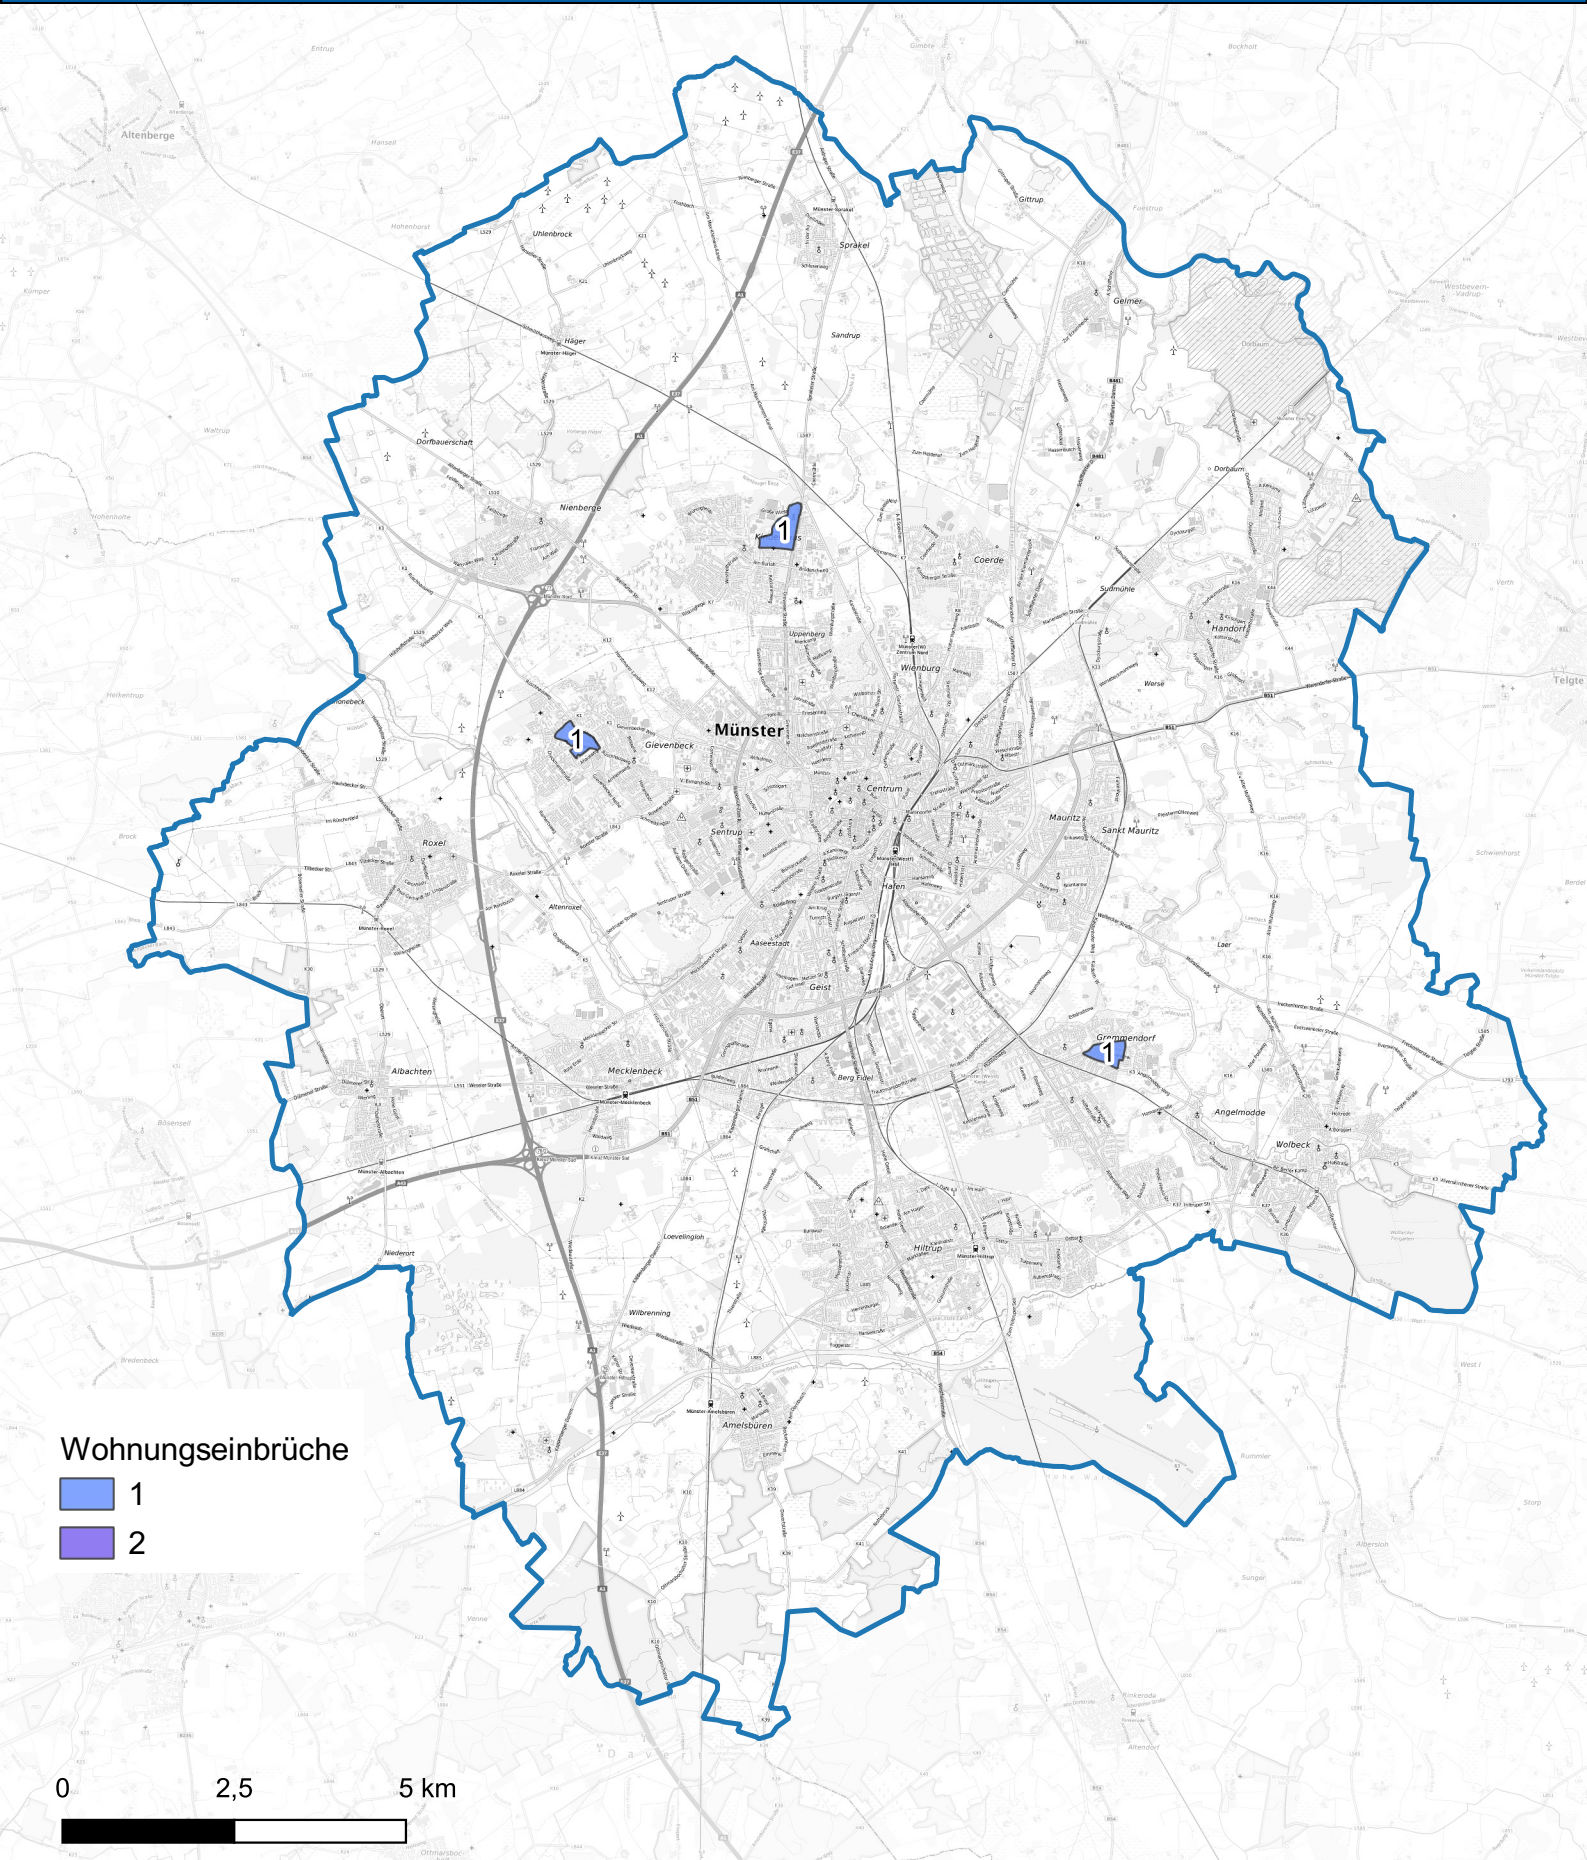

Wohnungseinbruchsradar für das Stadtgebiet Münster vom 28.02.2025 bis 06.03.2025

Hintergrundkarte: © Bundesamt für Kartographie und Geodäsie (2024)

Informationen zu Präventionshinweisen und Beratungsstellen der Polizei NRW finden Sie hier ["https://polizei.nrw/artikel/riegel-vor-sicher-ist-sicherer"](https://polizei.nrw/artikel/riegel-vor-sicher-ist-sicherer)