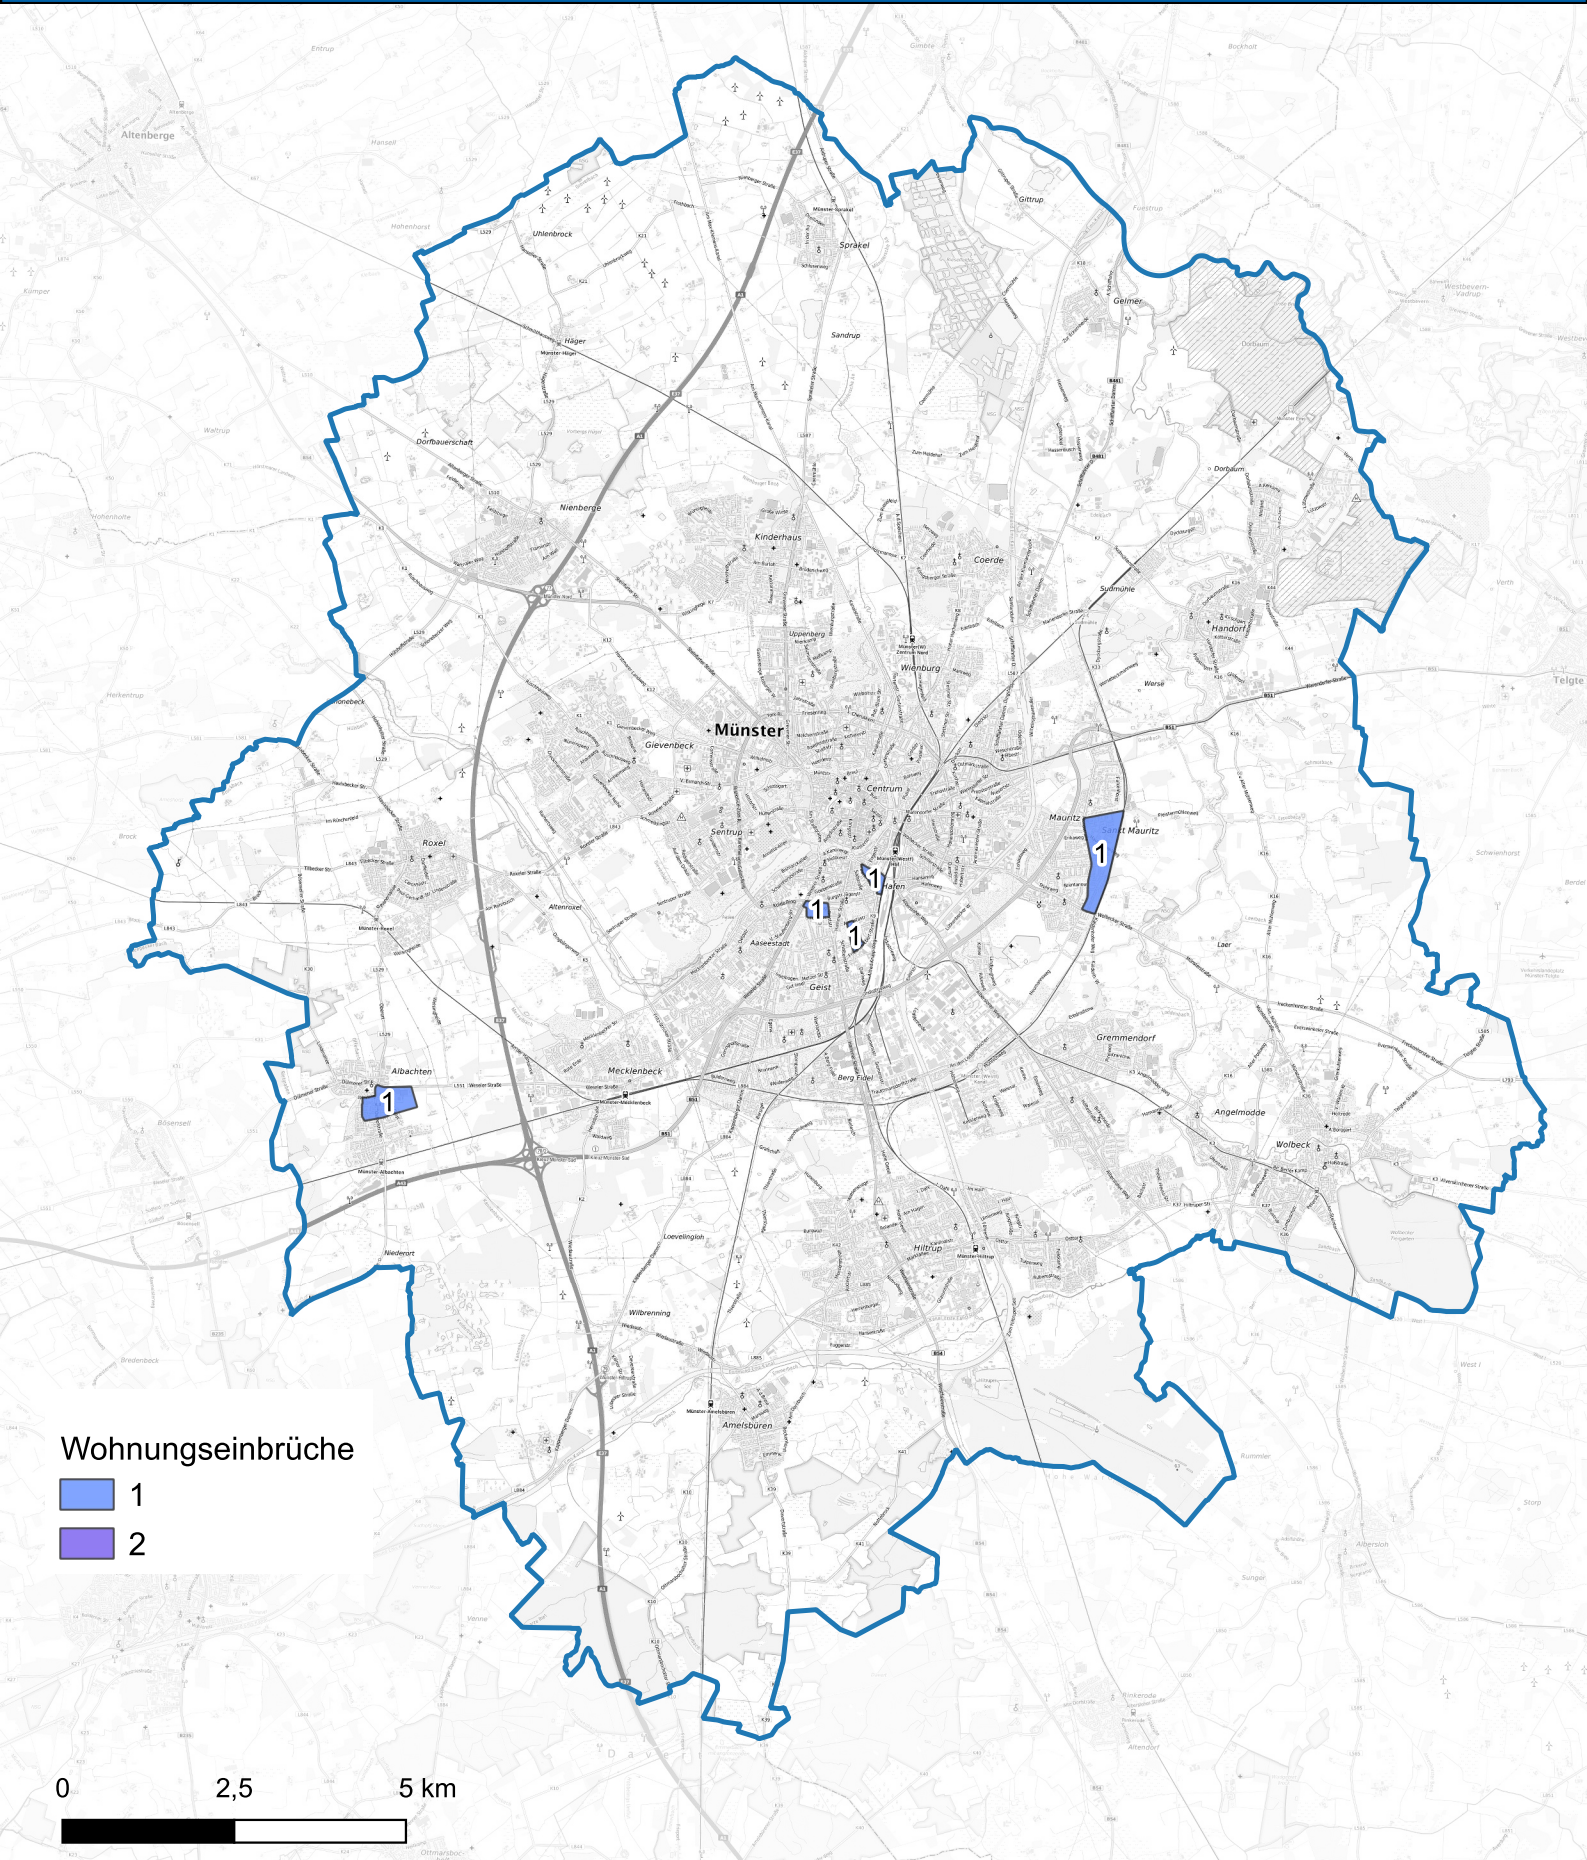

Wohnungseinbruchsradar für das Stadtgebiet Münster vom 21.03.2025 bis 27.03.2025

Hintergrundkarte: © Bundesamt für Kartographie und Geodäsie (2024)

Informationen zu Präventionshinweisen und Beratungsstellen der Polizei NRW finden Sie hier ["https://polizei.nrw/artikel/riegel-vor-sicher-ist-sicherer"](https://polizei.nrw/artikel/riegel-vor-sicher-ist-sicherer)

POLIZEI
Nordrhein-Westfalen