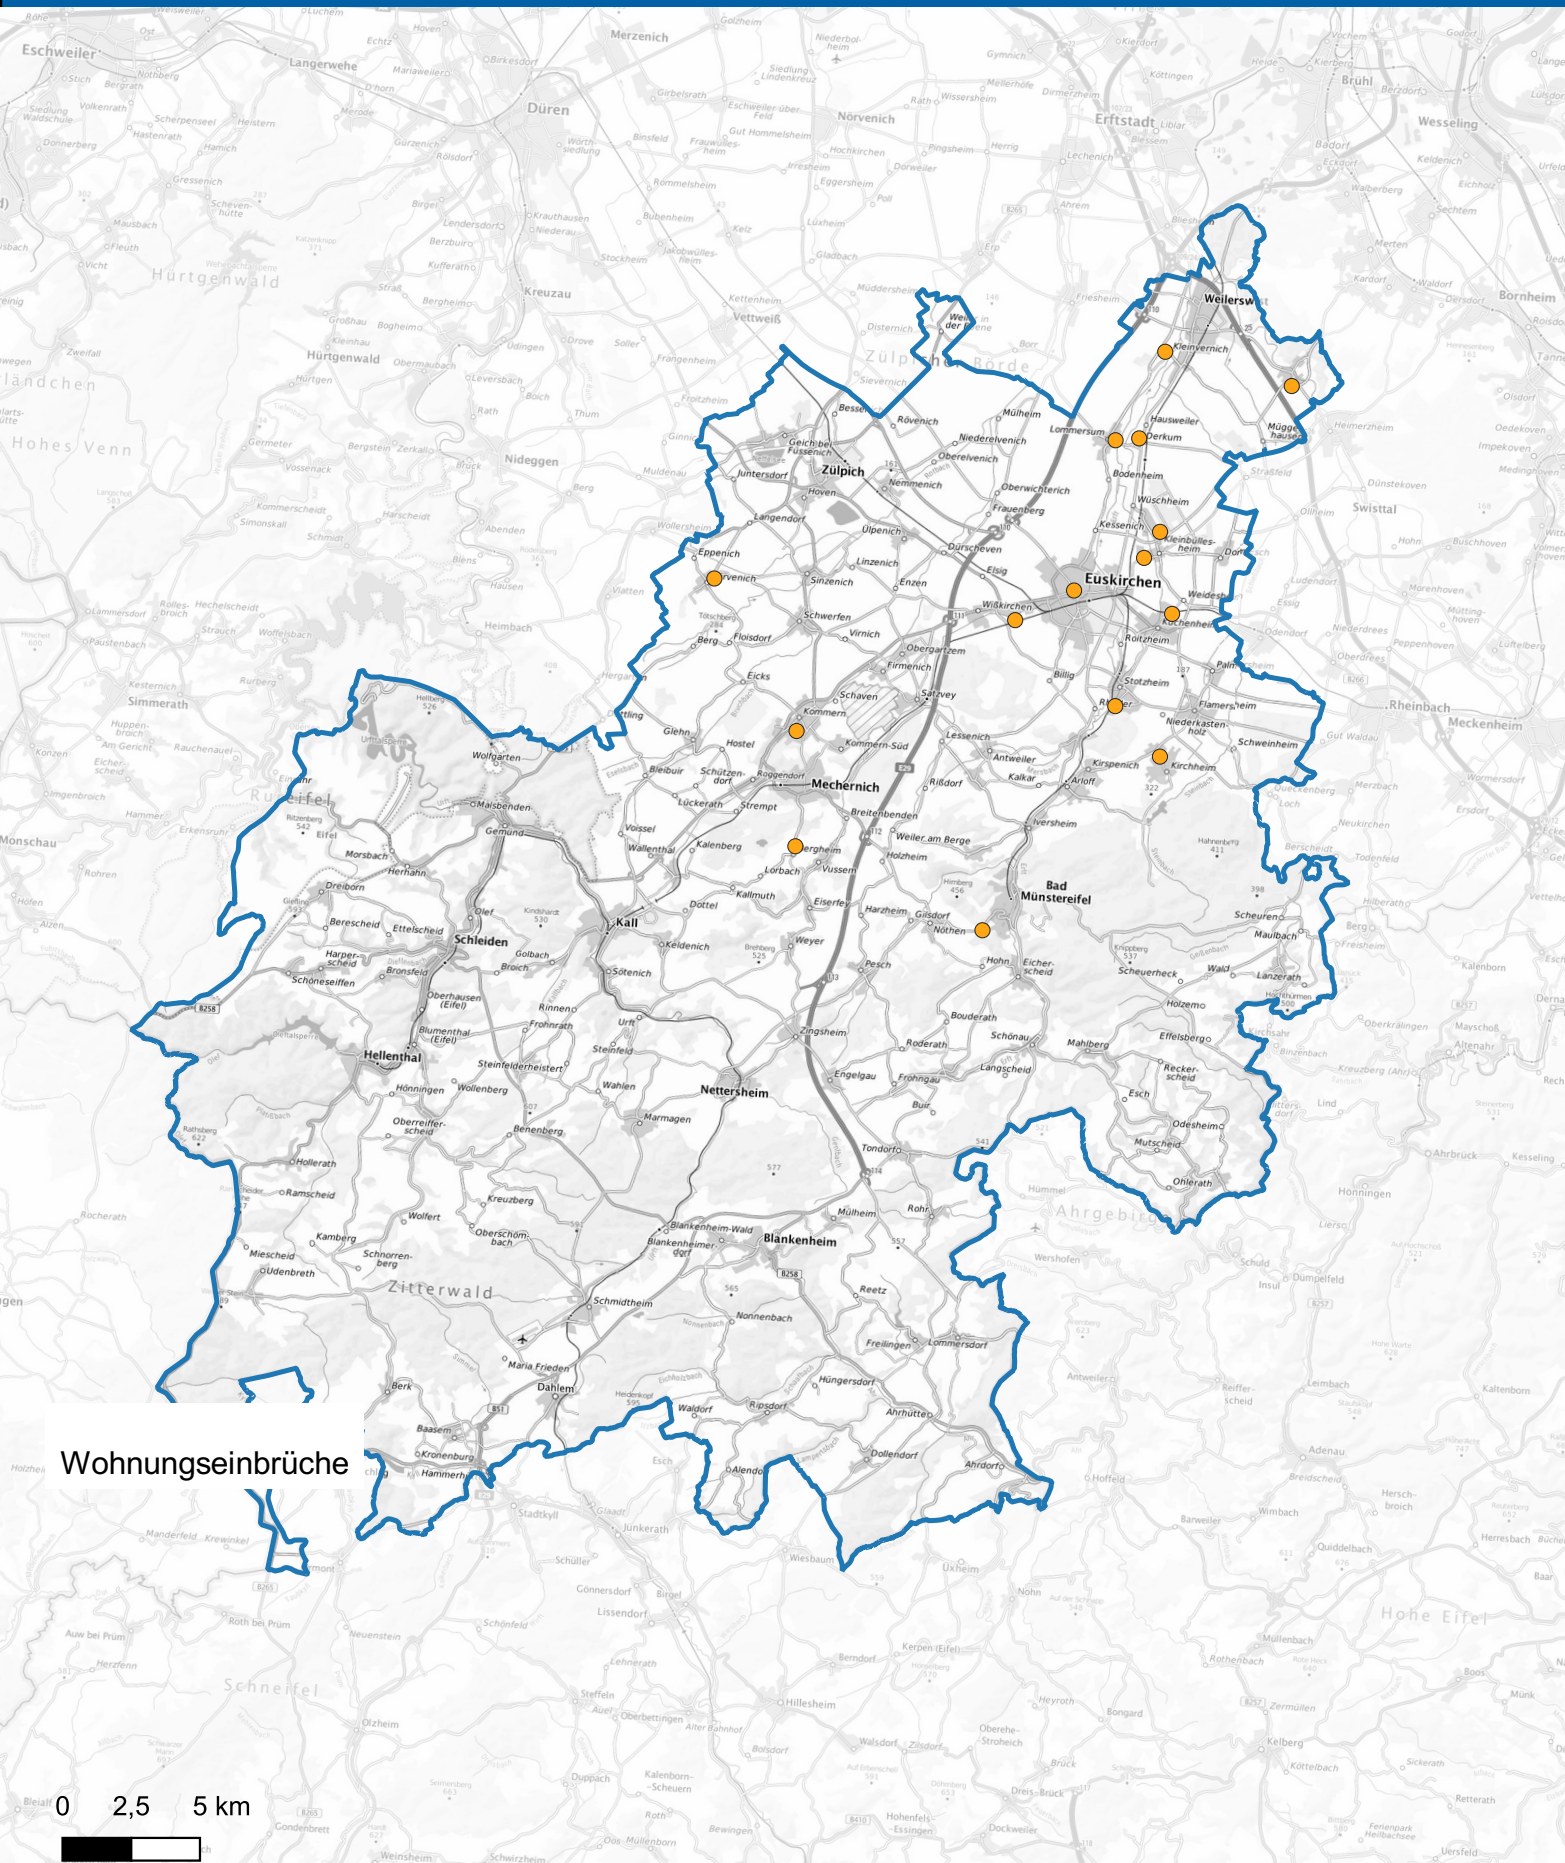

# Wohnungseinbruchsradar für den Kreis Euskirchen vom 03.03.2025 bis 09.03.2025

Wohnungseinbrüche

Hintergrundkarte: © Bundesamt für Kartographie und Geodäsie (2024)

Informationen zu Präventionshinweisen und Beratungsstellen der Polizei NRW finden Sie hier ["https://polizei.nrw/artikel/riegel-vor-sicher-ist-sicherer"](https://polizei.nrw/artikel/riegel-vor-sicher-ist-sicherer)

**POLIZEI**  
Nordrhein-Westfalen  
Kreis Euskirchen